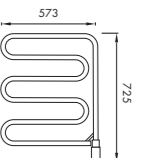

**MOMENTO™**  
Du kan välja timer Momento till din eltork. Läs mer om Momento, och hur du sparar energi på sida 7.

FLEX I

PRACTIC

CLASSIC

VELVET

Nytt art. nr.	Gammalt art. nr.	Benämning	Effekt*	EAN	RSK	SEG	Rek. priser inkl.moms	Rek. priser exkl.moms
<b>NIVÅ</b>								
24-4300	40001	Dryson Nivå 1000	175 W	7350020443008	8755287	9412177	12 809	10 247
24-4301	40002	Dryson Nivå 1300	300 W	7350020443015	8755288	9412178	15 598	12 478
24-4302	40003	Dryson Nivå 1800	450 W	7350020443022	8755289	9412179	20 848	16 678
<b>MIKADO</b>								
24-4200	B22941850	Mikado 3/240	175 W	7350020442001	8755284	9412174	9 996	7 997
24-4201	B22941851	Mikado 4/340	225 W	7350020442018	8755285	9412175	12 935	10 348
24-4202	B22941852	Mikado 5/440	250 W	7350020442025	8755286	9412176	15 754	12 603
<b>CORNER &amp; GRID</b>								
24-5000	22-5001	Corner, blankpolerad rostfritt	200 W	7350020450006	8755290	9412180	5 992	4 794
24-5100	22-5101	Grid, blankpolerad rostfritt	150 W	7350020451003	8755291	9412181	4 600	3 680
<b>ET YD 800X500</b>								
24-4000	B22941910	Etyd 800x500 borstad	100 W	7350020440007	8755268	9412158	5 834	4 667
24-4001	B22941916	Etyd 800x500 blankpolerad	100 W	7350020440014	8755269	9412159	5 938	4 750
<b>ET YD 800X600</b>								
24-4002	B22941922	Etyd 800x600 borstad	100 W	7350020440021	8755270	9412160	5 926	4 741
24-4003	B22941928	Etyd 800x600 blankpolerad	100 W	7350020440038	8755271	9412161	5 975	4 780
<b>ET YD 1200X500</b>								
24-4004	B22941934	Etyd 1200x500 borstad	150 W	7350020440045	8755272	9412162	7 345	5 876
24-4005	B22941940	Etyd 1200x500 blankpolerad	150 W	7350020440052	8755273	9412163	7 668	6 134
<b>ET YD 1200X600</b>								
24-4006	B22941946	Etyd 1200x600 borstad	175 W	7350020440069	8755274	9412164	7 660	6 128
24-4007	B22941952	Etyd 1200x600 blankpolerad	175 W	7350020440076	8755275	9412165	7 993	6 394
<b>SONAT 800X500</b>								
24-4100	B22941958	Sonat 800x500 borstad	125 W	7350020441004	8755276	9412166	5 665	4 532
24-4101	B22941964	Sonat 800x500 blankpolerad	125 W	7350020441011	8755277	9412167	6 234	4 987
<b>SONAT 800X600</b>								
24-4102	B22941970	Sonat 800x600 borstad	150 W	7350020441028	8755278	9412168	5 975	4 780
24-4103	B22941976	Sonat 800x600 blankpolerad	150 W	7350020441035	8755279	9412169	6 573	5 258
<b>SONAT 1200X500</b>								
24-4104	B22941982	Sonat 1200x500 borstad	200 W	7350020441042	8755280	9412170	7 345	5 876
24-4105	B22941988	Sonat 1200x500 blankpolerad	200 W	7350020441059	8755281	9412171	7 939	6 351
<b>SONAT 1200X600</b>								
24-4106	B22941994	Sonat 1200x600 borstad	225 W	7350020441066	8755282	9412172	7 889	6 311
24-4107	B22942000	Sonat 1200x600 blankpolerad	225 W	7350020441073	8755283	9412173	8 535	6 828
<b>CLIMB</b>								
24-5200	22-5201	Climb vit 500x1400	250 W	7350020452000	8755292	9412182	2 663	2 130
24-5201	22-5202	Climb vit 600x1400	300 W	7350020452017	8755293	9412183	2 680	2 144
24-5202	22-5203	Climb vit 500x1000	175 W	7350020452024	8755294	9412184	1 989	1 591
24-5203	22-5204	Climb vit 600x1000	200 W	7350020452031	8755295	9412185	1 992	1 594
24-5204	ny	Climb krom 500x1400	250 W	7350020452048	8755296	9412186	3 520	2 816
24-5205	ny	Climb krom 600x1400	300 W	7350020452055	8755297	9412187	3 620	2 896
24-5206	ny	Climb krom 500x1000	175 W	7350020452062	8755298	9412188	2 847	2 278
24-5207	ny	Climb krom 600x1000	200 W	7350020452079	8755299	9412189	2 920	2 336