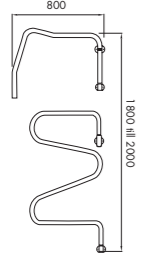

Nytt art. nr.	Gammalt art. nr.	Benämning	Effekt	EAN	RSK	SEG	Rek. priser inkl.moms	Rek. priser exkl.moms
DRYSON FLEX U - 2 ARM								
24-1024	E94129-96	Flex U 2/650, krom	43 W	7350020410246	8755222	9412160	1 997	1 598
24-1020		Flex U 2/650, krom, inkl. Momento™	43 W	7350020410208	8755218	9412108	2 262	1 810
24-1014	E94131-36	Flex U 2/450, krom	28 W	7350020410147	8755214	9412104	1 987	1 590
24-1010		Flex U 2/450, krom, inkl. Momento™	28 W	7350020410109	8755210	9412100	2 230	1 784
24-1044	E94126-41	Flex U 2/650, vitlack	43 W	7350020410444	8755248	9412138	2 049	1 639
24-1040		Flex U 2/650, vitlack, inkl. Momento™	43 W	7350020410406	8755244	9412134	2 360	1 888
24-1034	E94131-31	Flex U 2/450, vitlack	28 W	7350020410345	8755240	9412130	2 049	1 639
24-1030		Flex U 2/450, vitlack, inkl. Momento™	28 W	7350020410307	8755236	9412126	2 340	1 872
DRYSON FLEX U - 3 ARM								
24-1025	E94129-97	Flex U 3/650, krom	64 W	7350020410253	8755223	9412113	2 350	1 880
24-1021		Flex U 3/650, krom, inkl. Momento™	64 W	7350020410215	8755219	9412109	2 614	2 091
24-1015	E94131-37	Flex U 3/450, krom	41 W	7350020410154	8755215	9412105	2 338	1 870
24-1011		Flex U 3/450, krom, inkl. Momento™	41 W	7350020410116	8755211	9412101	2 497	1 998
24-1045	E94126-42	Flex U 3/650, vitlack	64 W	7350020410451	8755249	9412139	2 410	1 928
24-1041		Flex U 3/650, vitlack, inkl. Momento™	64 W	7350020410413	8755245	9412135	2 690	2 152
24-1035	E94131-32	Flex U 3/450, vitlack	41 W	7350020410352	8755241	9412131	2 410	1 928
24-1031		Flex U 3/450, vitlack, inkl. Momento™	41 W	7350020410314	8755237	9412127	2 620	2 096
DRYSON FLEX U - 4 ARM								
24-1026	E94129-98	Flex U 4/650, krom	85 W	7350020410260	8755224	9412114	3 158	2 526
24-1022		Flex U 4/650, krom, inkl. Momento™	85 W	7350020410222	8755220	9412110	3 320	2 656
24-1016	E94131-38	Flex U 4/450, krom	55 W	7350020410161	8755216	9412106	3 140	2 512
24-1012		Flex U 4/450, krom, inkl. Momento™	55 W	7350020410123	8755212	9412102	3 280	2 624
24-1046	E94126-43	Flex U 4/650, vitlack	85 W	7350020410468	8755250	9412140	3 238	2 591
24-1042		Flex U 4/650, vitlack, inkl. Momento™	85 W	7350020410420	8755246	9412136	3 500	2 800
24-1036	E94131-33	Flex U 4/450, vitlack	55 W	7350020410369	8755242	9412132	3 238	2 591
24-1032		Flex U 4/450, vitlack, inkl. Momento™	55 W	7350020410321	8755238	9412128	3 462	2 770
DRYSON FLEX U - 5 ARM								
24-1027	E94129-99	Flex U 5/650, krom	106 W	7350020410277	8755225	9412115	3 820	3 056
24-1023		Flex U 5/650, krom, inkl. Momento™	106 W	7350020410239	8755221	9412111	4 056	3 245
24-1017	E94131-39	Flex U 5/450, krom	69 W	7350020410178	8755217	9412107	3 799	3 039
24-1013		Flex U 5/450, krom, inkl. Momento™	69 W	7350020410130	8755213	9412103	3 993	3 194
24-1047	E94126-44	Flex U 5/650, vitlack	106 W	7350020410475	8755251	9412141	3 916	3 133
24-1043		Flex U 5/650, vitlack, inkl. Momento™	106 W	7350020410437	8755247	9412137	4 230	3 384
24-1037	E94131-34	Flex U 5/450, vitlack	69 W	7350020410376	8755243	9412133	3 916	3 133
24-1033		Flex U 5/450, vitlack, inkl. Momento™	69 W	7350020410338	8755239	9412129	4 170	3 336
Knappar, tillbehör till Flex U och Grid								
29-1052	B22941810	Knappar Ek, krom, Flex U	-	7350020910524	-	-	413	330
Hylla tillbehör till Flex U								
29-1053	B22941101	Hylla 320 mm, krom, Flex U 450	-	7350020910531	-	-	667	534
29-1054	B22941102	Hylla 450 mm, krom, Flex U 650	-	7350020910548	-	-	692	554
DRYSON HORSE								
24-3600	E94126-97	Horse enkel, svart, inkl. Momento™	235 W	7350020436000	8755266	9412156	3 467	2 774
24-3601	E94126-98	Horse dubbel, svart, inkl. Momento™	235 W	7350020436017	8755267	9412157	4 672	3 738