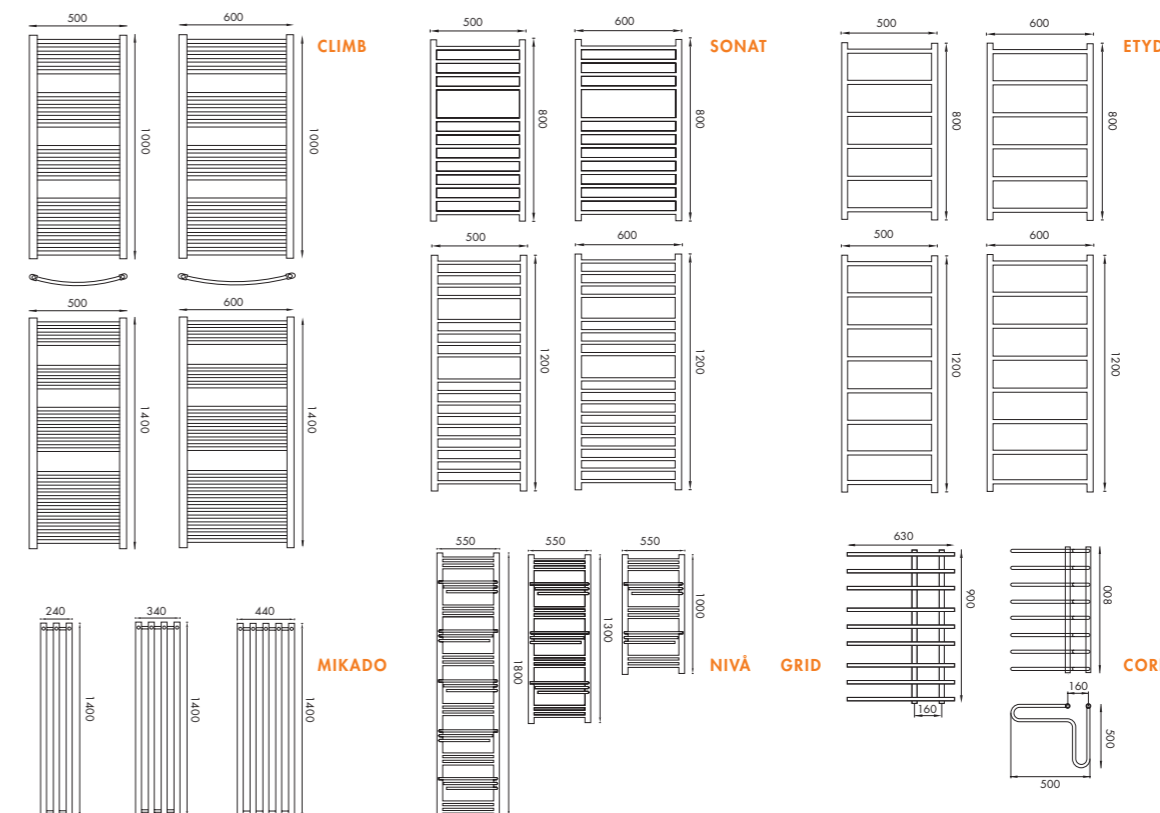

**SLADDSTÄLL**  
För inkoppling i eluttag

**RADIATORVENTIL**

**MOMENTO™**  
Elpatron med timer

Väljer du elpatron till din kombitor kar ingår alltid timer Momento. Läs mer om Momento, och hur du sparar energi på sida 7. Elpatron och radiatorventil kan installeras på höger eller vänster sida.