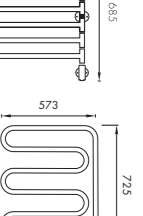

**MOMENTO™**  
Du kan välja timer Momento till din eltork. Läs mer om Momento, och hur du sparar energi på sida 7.

FLEX I

PRACTIC

CLASSIC

VELVET

Nytt art. nr.	Gammalt art. nr.	Benämning	Effekt*	EAN	RSK	SEG	Rek. priser inkl.moms	Rek. priser exkl.moms
<b>NIVÅ</b>								
24-4300	40001	Dryson Nivå 1000	175 W	7350020443008	8755287	9412177	12 809	10 247
24-4301	40002	Dryson Nivå 1300	300 W	7350020443015	8755288	9412178	15 598	12 478
24-4302	40003	Dryson Nivå 1800	450 W	7350020443022	8755289	9412179	20 848	16 678
<b>MIKADO</b>								
24-4200	B22941850	Mikado 3/240	175 W	7350020442001	8755284	9412174	9 996	7 997
24-4201	B22941851	Mikado 4/340	225 W	7350020442018	8755285	9412175	12 935	10 348
24-4202	B22941852	Mikado 5/440	250 W	7350020442025	8755286	9412176	15 754	12 603
<b>CORNER &amp; GRID</b>								
24-5000	22-5001	Corner, blankpolerad rostfritt	200 W	7350020450006	8755290	9412180	5 992	4 794
24-5100	22-5101	Grid, blankpolerad rostfritt	150 W	7350020451003	8755291	9412181	4 600	3 680
<b>ET YD 800X500</b>								
24-4000	B22941910	Etyd 800x500 borstad	100 W	7350020440007	8755268	9412158	5 834	4 667
24-4001	B22941916	Etyd 800x500 blankpolerad	100 W	7350020440014	8755269	9412159	5 938	4 750
<b>ET YD 800X600</b>								
24-4002	B22941922	Etyd 800x600 borstad	100 W	7350020440021	8755270	9412160	5 926	4 741
24-4003	B22941928	Etyd 800x600 blankpolerad	100 W	7350020440038	8755271	9412161	5 975	4 780
<b>ET YD 1200X500</b>								
24-4004	B22941934	Etyd 1200x500 borstad	150 W	7350020440045	8755272	9412162	7 345	5 876
24-4005	B22941940	Etyd 1200x500 blankpolerad	150 W	7350020440052	8755273	9412163	7 668	6 134
<b>ET YD 1200X600</b>								
24-4006	B22941946	Etyd 1200x600 borstad	175 W	7350020440069	8755274	9412164	7 660	6 128
24-4007	B22941952	Etyd 1200x600 blankpolerad	175 W	7350020440076	8755275	9412165	7 993	6 394
<b>SONAT 800X500</b>								
24-4100	B22941958	Sonat 800x500 borstad	125 W	7350020441004	8755276	9412166	5 665	4 532
24-4101	B22941964	Sonat 800x500 blankpolerad	125 W	7350020441011	8755277	9412167	6 234	4 987
<b>SONAT 800X600</b>								
24-4102	B22941970	Sonat 800x600 borstad	150 W	7350020441028	8755278	9412168	5 975	4 780
24-4103	B22941976	Sonat 800x600 blankpolerad	150 W	7350020441035	8755279	9412169	6 573	5 258
<b>SONAT 1200X500</b>								
24-4104	B22941982	Sonat 1200x500 borstad	200 W	7350020441042	8755280	9412170	7 345	5 876
24-4105	B22941988	Sonat 1200x500 blankpolerad	200 W	7350020441059	8755281	9412171	7 939	6 351
<b>SONAT 1200X600</b>								
24-4106	B22941994	Sonat 1200x600 borstad	225 W	7350020441066	8755282	9412172	7 889	6 311
24-4107	B22942000	Sonat 1200x600 blankpolerad	225 W	7350020441073	8755283	9412173	8 535	6 828
<b>CLIMB</b>								
24-5200	22-5201	Climb vit 500x1400	250 W	7350020452000	8755292	9412182	2 663	2 130
24-5201	22-5202	Climb vit 600x1400	300 W	7350020452017	8755293	9412183	2 680	2 144
24-5202	22-5203	Climb vit 500x1000	175 W	7350020452024	8755294	9412184	1 989	1 591
24-5203	22-5204	Climb vit 600x1000	200 W	7350020452031	8755295	9412185	1 992	1 594
24-5204	ny	Climb krom 500x1400	250 W	7350020452048	8755296	9412186	3 520	2 816
24-5205	ny	Climb krom 600x1400	300 W	7350020452055	8755297	9412187	3 620	2 896
24-5206	ny	Climb krom 500x1000	175 W	7350020452062	8755298	9412188	2 847	2 278
24-5207	ny	Climb krom 600x1000	200 W	7350020452079	8755299	9412189	2 920	2 336