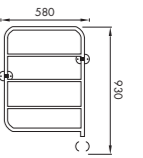

**MOMENTO™**  
Du kan välja timer Momento till din eltork. Läs mer om Momento, och hur du sparar energi på sida 7.

FLEX I

PRACTIC

CLASSIC

VELVET

Nytt art. nr.	Gammalt art. nr.	Benämning	Effekt*	EAN	RSK	SEG	Rek. priser inkl.moms	Rek. priser exkl.moms
<b>NIVÅ</b>								
24-4300	40001	Dryson Nivå 1000	175 W	7350020443008	8755287	9412177	12 809	10 247
24-4301	40002	Dryson Nivå 1300	300 W	7350020443015	8755288	9412178	15 598	12 478
24-4302	40003	Dryson Nivå 1800	450 W	7350020443022	8755289	9412179	20 848	16 678
<b>MIKADO</b>								
24-4200	B22941850	Mikado 3/240	175 W	7350020442001	8755284	9412174	9 996	7 997
24-4201	B22941851	Mikado 4/340	225 W	7350020442018	8755285	9412175	12 935	10 348
24-4202	B22941852	Mikado 5/440	250 W	7350020442025	8755286	9412176	15 754	12 603
<b>CORNER &amp; GRID</b>								
24-5000	22-5001	Corner, blankpolerad rostfritt	200 W	7350020450006	8755290	9412180	5 992	4 794
24-5100	22-5101	Grid, blankpolerad rostfritt	150 W	7350020451003	8755291	9412181	4 600	3 680
<b>ET YD 800X500</b>								
24-4000	B22941910	Etyd 800x500 borstad	100 W	7350020440007	8755268	9412158	5 834	4 667
24-4001	B22941916	Etyd 800x500 blankpolerad	100 W	7350020440014	8755269	9412159	5 938	4 750
<b>ET YD 800X600</b>								
24-4002	B22941922	Etyd 800x600 borstad	100 W	7350020440021	8755270	9412160	5 926	4 741
24-4003	B22941928	Etyd 800x600 blankpolerad	100 W	7350020440038	8755271	9412161	5 975	4 780
<b>ET YD 1200X500</b>								
24-4004	B22941934	Etyd 1200x500 borstad	150 W	7350020440045	8755272	9412162	7 345	5 876
24-4005	B22941940	Etyd 1200x500 blankpolerad	150 W	7350020440052	8755273	9412163	7 668	6 134
<b>ET YD 1200X600</b>								
24-4006	B22941946	Etyd 1200x600 borstad	175 W	7350020440069	8755274	9412164	7 660	6 128
24-4007	B22941952	Etyd 1200x600 blankpolerad	175 W	7350020440076	8755275	9412165	7 993	6 394
<b>SONAT 800X500</b>								
24-4100	B22941958	Sonat 800x500 borstad	125 W	7350020441004	8755276	9412166	5 665	4 532
24-4101	B22941964	Sonat 800x500 blankpolerad	125 W	7350020441011	8755277	9412167	6 234	4 987
<b>SONAT 800X600</b>								
24-4102	B22941970	Sonat 800x600 borstad	150 W	7350020441028	8755278	9412168	5 975	4 780
24-4103	B22941976	Sonat 800x600 blankpolerad	150 W	7350020441035	8755279	9412169	6 573	5 258
<b>SONAT 1200X500</b>								
24-4104	B22941982	Sonat 1200x500 borstad	200 W	7350020441042	8755280	9412170	7 345	5 876
24-4105	B22941988	Sonat 1200x500 blankpolerad	200 W	7350020441059	8755281	9412171	7 939	6 351
<b>SONAT 1200X600</b>								
24-4106	B22941994	Sonat 1200x600 borstad	225 W	7350020441066	8755282	9412172	7 889	6 311
24-4107	B22942000	Sonat 1200x600 blankpolerad	225 W	7350020441073	8755283	9412173	8 535	6 828
<b>CLIMB</b>								
24-5200	22-5201	Climb vit 500x1400	250 W	7350020452000	8755292	9412182	2 663	2 130
24-5201	22-5202	Climb vit 600x1400	300 W	7350020452017	8755293	9412183	2 680	2 144
24-5202	22-5203	Climb vit 500x1000	175 W	7350020452024	8755294	9412184	1 989	1 591
24-5203	22-5204	Climb vit 600x1000	200 W	7350020452031	8755295	9412185	1 992	1 594
24-5204	ny	Climb krom 500x1400	250 W	7350020452048	8755296	9412186	3 520	2 816
24-5205	ny	Climb krom 600x1400	300 W	7350020452055	8755297	9412187	3 620	2 896
24-5206	ny	Climb krom 500x1000	175 W	7350020452062	8755298	9412188	2 847	2 278
24-5207	ny	Climb krom 600x1000	200 W	7350020452079	8755299	9412189	2 920	2 336