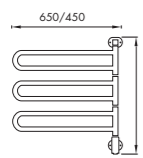

Preliminär prislista giltig 2011-01-01 till och med 2011-12-31, med reservation för tryckfel.

FLEX U