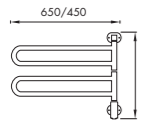

Preliminär prislista giltig 2011-01-01 till och med 2011-12-31, med reservation för tryckfel.

FLEX U