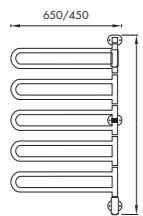

Preliminär prislista giltig 2011-01-01 till och med 2011-12-31, med reservation för tryckfel.

FLEX U