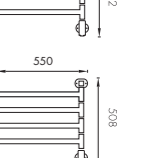

**MOMENTO™**  
Du kan välja timer Momento till din eltork. Läs mer om Momento, och hur du sparar energi på sida 7.

FLEX I

PRACTIC

CLASSIC

VELVET

Nytt art. nr.	Gammalt art. nr.	Benämning	Effekt*	EAN	RSK	SEG	Rek. priser inkl.moms	Rek. priser exkl.moms
<b>NIVÅ</b>								
24-4300	40001	Dryson Nivå 1000	175 W	7350020443008	8755287	9412177	12 809	10 247
24-4301	40002	Dryson Nivå 1300	300 W	7350020443015	8755288	9412178	15 598	12 478
24-4302	40003	Dryson Nivå 1800	450 W	7350020443022	8755289	9412179	20 848	16 678
<b>MIKADO</b>								
24-4200	B22941850	Mikado 3/240	175 W	7350020442001	8755284	9412174	9 996	7 997
24-4201	B22941851	Mikado 4/340	225 W	7350020442018	8755285	9412175	12 935	10 348
24-4202	B22941852	Mikado 5/440	250 W	7350020442025	8755286	9412176	15 754	12 603
<b>CORNER &amp; GRID</b>								
24-5000	22-5001	Corner, blankpolerad rostfritt	200 W	7350020450006	8755290	9412180	5 992	4 794
24-5100	22-5101	Grid, blankpolerad rostfritt	150 W	7350020451003	8755291	9412181	4 600	3 680
<b>ET YD 800X500</b>								
24-4000	B22941910	Etyd 800x500 borstad	100 W	7350020440007	8755268	9412158	5 834	4 667
24-4001	B22941916	Etyd 800x500 blankpolerad	100 W	7350020440014	8755269	9412159	5 938	4 750
<b>ET YD 800X600</b>								
24-4002	B22941922	Etyd 800x600 borstad	100 W	7350020440021	8755270	9412160	5 926	4 741
24-4003	B22941928	Etyd 800x600 blankpolerad	100 W	7350020440038	8755271	9412161	5 975	4 780
<b>ET YD 1200X500</b>								
24-4004	B22941934	Etyd 1200x500 borstad	150 W	7350020440045	8755272	9412162	7 345	5 876
24-4005	B22941940	Etyd 1200x500 blankpolerad	150 W	7350020440052	8755273	9412163	7 668	6 134
<b>ET YD 1200X600</b>								
24-4006	B22941946	Etyd 1200x600 borstad	175 W	7350020440069	8755274	9412164	7 660	6 128
24-4007	B22941952	Etyd 1200x600 blankpolerad	175 W	7350020440076	8755275	9412165	7 993	6 394
<b>SONAT 800X500</b>								
24-4100	B22941958	Sonat 800x500 borstad	125 W	7350020441004	8755276	9412166	5 665	4 532
24-4101	B22941964	Sonat 800x500 blankpolerad	125 W	7350020441011	8755277	9412167	6 234	4 987
<b>SONAT 800X600</b>								
24-4102	B22941970	Sonat 800x600 borstad	150 W	7350020441028	8755278	9412168	5 975	4 780
24-4103	B22941976	Sonat 800x600 blankpolerad	150 W	7350020441035	8755279	9412169	6 573	5 258
<b>SONAT 1200X500</b>								
24-4104	B22941982	Sonat 1200x500 borstad	200 W	7350020441042	8755280	9412170	7 345	5 876
24-4105	B22941988	Sonat 1200x500 blankpolerad	200 W	7350020441059	8755281	9412171	7 939	6 351
<b>SONAT 1200X600</b>								
24-4106	B22941994	Sonat 1200x600 borstad	225 W	7350020441066	8755282	9412172	7 889	6 311
24-4107	B22942000	Sonat 1200x600 blankpolerad	225 W	7350020441073	8755283	9412173	8 535	6 828
<b>CLIMB</b>								
24-5200	22-5201	Climb vit 500x1400	250 W	7350020452000	8755292	9412182	2 663	2 130
24-5201	22-5202	Climb vit 600x1400	300 W	7350020452017	8755293	9412183	2 680	2 144
24-5202	22-5203	Climb vit 500x1000	175 W	7350020452024	8755294	9412184	1 989	1 591
24-5203	22-5204	Climb vit 600x1000	200 W	7350020452031	8755295	9412185	1 992	1 594
24-5204	ny	Climb krom 500x1400	250 W	7350020452048	8755296	9412186	3 520	2 816
24-5205	ny	Climb krom 600x1400	300 W	7350020452055	8755297	9412187	3 620	2 896
24-5206	ny	Climb krom 500x1000	175 W	7350020452062	8755298	9412188	2 847	2 278
24-5207	ny	Climb krom 600x1000	200 W	7350020452079	8755299	9412189	2 920	2 336