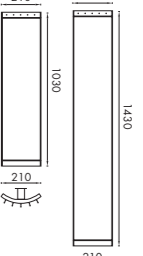

**MOMENTO™**  
Du kan välja timer Momento till din eltork. Läs mer om Momento, och hur du sparar energi på sida 7.

FLEX I

PRACTIC

CLASSIC

VELVET

Nytt art. nr.	Gammalt art. nr.	Benämning	Effekt*	EAN	RSK	SEG	Rek. priser inkl.moms	Rek. priser exkl.moms
<b>NIVÅ</b>								
24-4300	40001	Dryson Nivå 1000	175 W	7350020443008	8755287	9412177	12 809	10 247
24-4301	40002	Dryson Nivå 1300	300 W	7350020443015	8755288	9412178	15 598	12 478
24-4302	40003	Dryson Nivå 1800	450 W	7350020443022	8755289	9412179	20 848	16 678
<b>MIKADO</b>								
24-4200	B22941850	Mikado 3/240	175 W	7350020442001	8755284	9412174	9 996	7 997
24-4201	B22941851	Mikado 4/340	225 W	7350020442018	8755285	9412175	12 935	10 348
24-4202	B22941852	Mikado 5/440	250 W	7350020442025	8755286	9412176	15 754	12 603
<b>CORNER &amp; GRID</b>								
24-5000	22-5001	Corner, blankpolerad rostfritt	200 W	7350020450006	8755290	9412180	5 992	4 794
24-5100	22-5101	Grid, blankpolerad rostfritt	150 W	7350020451003	8755291	9412181	4 600	3 680
<b>ET YD 800X500</b>								
24-4000	B22941910	Etyd 800x500 borstad	100 W	7350020440007	8755268	9412158	5 834	4 667
24-4001	B22941916	Etyd 800x500 blankpolerad	100 W	7350020440014	8755269	9412159	5 938	4 750
<b>ET YD 800X600</b>								
24-4002	B22941922	Etyd 800x600 borstad	100 W	7350020440021	8755270	9412160	5 926	4 741
24-4003	B22941928	Etyd 800x600 blankpolerad	100 W	7350020440038	8755271	9412161	5 975	4 780
<b>ET YD 1200X500</b>								
24-4004	B22941934	Etyd 1200x500 borstad	150 W	7350020440045	8755272	9412162	7 345	5 876
24-4005	B22941940	Etyd 1200x500 blankpolerad	150 W	7350020440052	8755273	9412163	7 668	6 134
<b>ET YD 1200X600</b>								
24-4006	B22941946	Etyd 1200x600 borstad	175 W	7350020440069	8755274	9412164	7 660	6 128
24-4007	B22941952	Etyd 1200x600 blankpolerad	175 W	7350020440076	8755275	9412165	7 993	6 394
<b>SONAT 800X500</b>								
24-4100	B22941958	Sonat 800x500 borstad	125 W	7350020441004	8755276	9412166	5 665	4 532
24-4101	B22941964	Sonat 800x500 blankpolerad	125 W	7350020441011	8755277	9412167	6 234	4 987
<b>SONAT 800X600</b>								
24-4102	B22941970	Sonat 800x600 borstad	150 W	7350020441028	8755278	9412168	5 975	4 780
24-4103	B22941976	Sonat 800x600 blankpolerad	150 W	7350020441035	8755279	9412169	6 573	5 258
<b>SONAT 1200X500</b>								
24-4104	B22941982	Sonat 1200x500 borstad	200 W	7350020441042	8755280	9412170	7 345	5 876
24-4105	B22941988	Sonat 1200x500 blankpolerad	200 W	7350020441059	8755281	9412171	7 939	6 351
<b>SONAT 1200X600</b>								
24-4106	B22941994	Sonat 1200x600 borstad	225 W	7350020441066	8755282	9412172	7 889	6 311
24-4107	B22942000	Sonat 1200x600 blankpolerad	225 W	7350020441073	8755283	9412173	8 535	6 828
<b>CLIMB</b>								
24-5200	22-5201	Climb vit 500x1400	250 W	7350020452000	8755292	9412182	2 663	2 130
24-5201	22-5202	Climb vit 600x1400	300 W	7350020452017	8755293	9412183	2 680	2 144
24-5202	22-5203	Climb vit 500x1000	175 W	7350020452024	8755294	9412184	1 989	1 591
24-5203	22-5204	Climb vit 600x1000	200 W	7350020452031	8755295	9412185	1 992	1 594
24-5204	ny	Climb krom 500x1400	250 W	7350020452048	8755296	9412186	3 520	2 816
24-5205	ny	Climb krom 600x1400	300 W	7350020452055	8755297	9412187	3 620	2 896
24-5206	ny	Climb krom 500x1000	175 W	7350020452062	8755298	9412188	2 847	2 278
24-5207	ny	Climb krom 600x1000	200 W	7350020452079	8755299	9412189	2 920	2 336