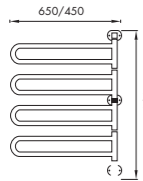

Preliminär prislista giltig 2011-01-01 till och med 2011-12-31, med reservation för tryckfel.

FLEX U