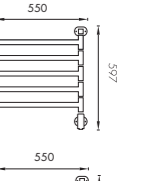

**MOMENTO™**  
Du kan välja timer Momento till din eltork. Läs mer om Momento, och hur du sparar energi på sida 7.

FLEX I

PRACTIC

CLASSIC

VELVET

Nytt art. nr.	Gammalt art. nr.	Benämning	Effekt*	EAN	RSK	SEG	Rek. priser inkl.moms	Rek. priser exkl.moms
<b>NIVÅ</b>								
24-4300	40001	Dryson Nivå 1000	175 W	7350020443008	8755287	9412177	12 809	10 247
24-4301	40002	Dryson Nivå 1300	300 W	7350020443015	8755288	9412178	15 598	12 478
24-4302	40003	Dryson Nivå 1800	450 W	7350020443022	8755289	9412179	20 848	16 678
<b>MIKADO</b>								
24-4200	B22941850	Mikado 3/240	175 W	7350020442001	8755284	9412174	9 996	7 997
24-4201	B22941851	Mikado 4/340	225 W	7350020442018	8755285	9412175	12 935	10 348
24-4202	B22941852	Mikado 5/440	250 W	7350020442025	8755286	9412176	15 754	12 603
<b>CORNER &amp; GRID</b>								
24-5000	22-5001	Corner, blankpolerad rostfritt	200 W	7350020450006	8755290	9412180	5 992	4 794
24-5100	22-5101	Grid, blankpolerad rostfritt	150 W	7350020451003	8755291	9412181	4 600	3 680
<b>ET YD 800X500</b>								
24-4000	B22941910	Etyd 800x500 borstad	100 W	7350020440007	8755268	9412158	5 834	4 667
24-4001	B22941916	Etyd 800x500 blankpolerad	100 W	7350020440014	8755269	9412159	5 938	4 750
<b>ET YD 800X600</b>								
24-4002	B22941922	Etyd 800x600 borstad	100 W	7350020440021	8755270	9412160	5 926	4 741
24-4003	B22941928	Etyd 800x600 blankpolerad	100 W	7350020440038	8755271	9412161	5 975	4 780
<b>ET YD 1200X500</b>								
24-4004	B22941934	Etyd 1200x500 borstad	150 W	7350020440045	8755272	9412162	7 345	5 876
24-4005	B22941940	Etyd 1200x500 blankpolerad	150 W	7350020440052	8755273	9412163	7 668	6 134
<b>ET YD 1200X600</b>								
24-4006	B22941946	Etyd 1200x600 borstad	175 W	7350020440069	8755274	9412164	7 660	6 128
24-4007	B22941952	Etyd 1200x600 blankpolerad	175 W	7350020440076	8755275	9412165	7 993	6 394
<b>SONAT 800X500</b>								
24-4100	B22941958	Sonat 800x500 borstad	125 W	7350020441004	8755276	9412166	5 665	4 532
24-4101	B22941964	Sonat 800x500 blankpolerad	125 W	7350020441011	8755277	9412167	6 234	4 987
<b>SONAT 800X600</b>								
24-4102	B22941970	Sonat 800x600 borstad	150 W	7350020441028	8755278	9412168	5 975	4 780
24-4103	B22941976	Sonat 800x600 blankpolerad	150 W	7350020441035	8755279	9412169	6 573	5 258
<b>SONAT 1200X500</b>								
24-4104	B22941982	Sonat 1200x500 borstad	200 W	7350020441042	8755280	9412170	7 345	5 876
24-4105	B22941988	Sonat 1200x500 blankpolerad	200 W	7350020441059	8755281	9412171	7 939	6 351
<b>SONAT 1200X600</b>								
24-4106	B22941994	Sonat 1200x600 borstad	225 W	7350020441066	8755282	9412172	7 889	6 311
24-4107	B22942000	Sonat 1200x600 blankpolerad	225 W	7350020441073	8755283	9412173	8 535	6 828
<b>CLIMB</b>								
24-5200	22-5201	Climb vit 500x1400	250 W	7350020452000	8755292	9412182	2 663	2 130
24-5201	22-5202	Climb vit 600x1400	300 W	7350020452017	8755293	9412183	2 680	2 144
24-5202	22-5203	Climb vit 500x1000	175 W	7350020452024	8755294	9412184	1 989	1 591
24-5203	22-5204	Climb vit 600x1000	200 W	7350020452031	8755295	9412185	1 992	1 594
24-5204	ny	Climb krom 500x1400	250 W	7350020452048	8755296	9412186	3 520	2 816
24-5205	ny	Climb krom 600x1400	300 W	7350020452055	8755297	9412187	3 620	2 896
24-5206	ny	Climb krom 500x1000	175 W	7350020452062	8755298	9412188	2 847	2 278
24-5207	ny	Climb krom 600x1000	200 W	7350020452079	8755299	9412189	2 920	2 336