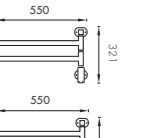

**MOMENTO™**  
Du kan välja timer Momento till din eltork. Läs mer om Momento, och hur du sparar energi på sida 7.

FLEX I

PRACTIC

CLASSIC

VELVET

Nytt art. nr.	Gammalt art. nr.	Benämning	Effekt*	EAN	RSK	SEG	Rek. priser inkl.moms	Rek. priser exkl.moms
<b>NIVÅ</b>								
24-4300	40001	Dryson Nivå 1000	175 W	7350020443008	8755287	9412177	12 809	10 247
24-4301	40002	Dryson Nivå 1300	300 W	7350020443015	8755288	9412178	15 598	12 478
24-4302	40003	Dryson Nivå 1800	450 W	7350020443022	8755289	9412179	20 848	16 678
<b>MIKADO</b>								
24-4200	B22941850	Mikado 3/240	175 W	7350020442001	8755284	9412174	9 996	7 997
24-4201	B22941851	Mikado 4/340	225 W	7350020442018	8755285	9412175	12 935	10 348
24-4202	B22941852	Mikado 5/440	250 W	7350020442025	8755286	9412176	15 754	12 603
<b>CORNER &amp; GRID</b>								
24-5000	22-5001	Corner, blankpolerad rostfritt	200 W	7350020450006	8755290	9412180	5 992	4 794
24-5100	22-5101	Grid, blankpolerad rostfritt	150 W	7350020451003	8755291	9412181	4 600	3 680
<b>ET YD 800X500</b>								
24-4000	B22941910	Etyd 800x500 borstad	100 W	7350020440007	8755268	9412158	5 834	4 667
24-4001	B22941916	Etyd 800x500 blankpolerad	100 W	7350020440014	8755269	9412159	5 938	4 750
<b>ET YD 800X600</b>								
24-4002	B22941922	Etyd 800x600 borstad	100 W	7350020440021	8755270	9412160	5 926	4 741
24-4003	B22941928	Etyd 800x600 blankpolerad	100 W	7350020440038	8755271	9412161	5 975	4 780
<b>ET YD 1200X500</b>								
24-4004	B22941934	Etyd 1200x500 borstad	150 W	7350020440045	8755272	9412162	7 345	5 876
24-4005	B22941940	Etyd 1200x500 blankpolerad	150 W	7350020440052	8755273	9412163	7 668	6 134
<b>ET YD 1200X600</b>								
24-4006	B22941946	Etyd 1200x600 borstad	175 W	7350020440069	8755274	9412164	7 660	6 128
24-4007	B22941952	Etyd 1200x600 blankpolerad	175 W	7350020440076	8755275	9412165	7 993	6 394
<b>SONAT 800X500</b>								
24-4100	B22941958	Sonat 800x500 borstad	125 W	7350020441004	8755276	9412166	5 665	4 532
24-4101	B22941964	Sonat 800x500 blankpolerad	125 W	7350020441011	8755277	9412167	6 234	4 987
<b>SONAT 800X600</b>								
24-4102	B22941970	Sonat 800x600 borstad	150 W	7350020441028	8755278	9412168	5 975	4 780
24-4103	B22941976	Sonat 800x600 blankpolerad	150 W	7350020441035	8755279	9412169	6 573	5 258
<b>SONAT 1200X500</b>								
24-4104	B22941982	Sonat 1200x500 borstad	200 W	7350020441042	8755280	9412170	7 345	5 876
24-4105	B22941988	Sonat 1200x500 blankpolerad	200 W	7350020441059	8755281	9412171	7 939	6 351
<b>SONAT 1200X600</b>								
24-4106	B22941994	Sonat 1200x600 borstad	225 W	7350020441066	8755282	9412172	7 889	6 311
24-4107	B22942000	Sonat 1200x600 blankpolerad	225 W	7350020441073	8755283	9412173	8 535	6 828
<b>CLIMB</b>								
24-5200	22-5201	Climb vit 500x1400	250 W	7350020452000	8755292	9412182	2 663	2 130
24-5201	22-5202	Climb vit 600x1400	300 W	7350020452017	8755293	9412183	2 680	2 144
24-5202	22-5203	Climb vit 500x1000	175 W	7350020452024	8755294	9412184	1 989	1 591
24-5203	22-5204	Climb vit 600x1000	200 W	7350020452031	8755295	9412185	1 992	1 594
24-5204	ny	Climb krom 500x1400	250 W	7350020452048	8755296	9412186	3 520	2 816
24-5205	ny	Climb krom 600x1400	300 W	7350020452055	8755297	9412187	3 620	2 896
24-5206	ny	Climb krom 500x1000	175 W	7350020452062	8755298	9412188	2 847	2 278
24-5207	ny	Climb krom 600x1000	200 W	7350020452079	8755299	9412189	2 920	2 336