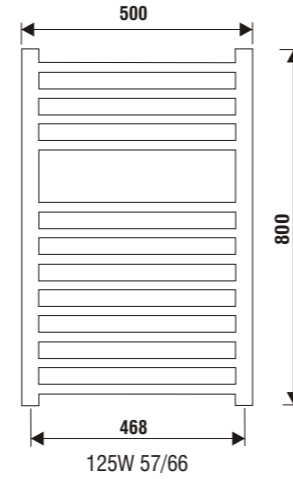

300W 58/65

**Nivå Borstad 1800
24-4302**

450W 59/65

Vattenburen.

**Sonat Borstad 800x500
24-4100
Sonat Kromad 800x500
24-4101**

125W 57/66

**Sonat Borstad 800x600
24-4102
Sonat Kromad 800x600
24-4103**

150W 59/64

**Sonat Borstad 1200x500
24-4104
Sonat Kromad 1200x500
24-4105**

200W 59/66

**Sonat Borstad 1200x600
24-4106
Sonat Kromad 1200x600
24-4107**

225W 58/64

Vattenburen.

Etyd Borstad 800x500
24-4000
Etyd Kromad 800x500
24-4001