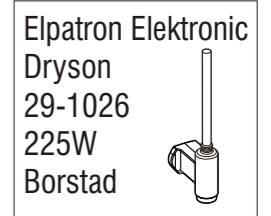

**Sonat Borstad 1200x500
24-4104
Sonat Kromad 1200x500
24-4105**

200W 59/66

**Sonat Borstad 1200x600
24-4106
Sonat Kromad 1200x600
24-4107**

225W 58/64

Vattenburen.

Etyd Borstad 800x500
24-4000
Etyd Kromad 800x500
24-4001