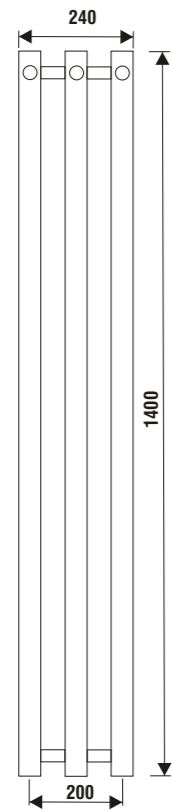

**Classic Chrome Elektronic
24-3100**

Elpatron
Dryson
29-1010
75W
Krom

Oljefylld med elpatron 75W

**Corner Chrome Elektronic
24-5000**

Elpatron
Dryson
29-1015
200W
Krom

Vattenburen.

**Grid Chrome Elektronic
24-5100**

Elpatron
Dryson
29-1013
150W
Krom

Vattenburen.

**Mikado Borstad 3/240
24-4200**

Elpatron Elektronic
Dryson
29-1024
175W
Borstad

175W 57/61

**Mikado Borstad 4/340
24-4201**

Elpatron Elektronic
Dryson
29-1026
225W
Borstad

300W 58/65

**Nivå Borstad 1800
24-4302**

450W 59/65

Vattenburen.

**Sonat Borstad 800x500
24-4100
Sonat Kromad 800x500
24-4101**

125W 57/66

**Sonat Borstad 800x600
24-4102
Sonat Kromad 800x600
24-4103**

150W 59/64

**Sonat Borstad 1200x500
24-4104
Sonat Kromad 1200x500
24-4105**

200W 59/66

**Sonat Borstad 1200x600
24-4106
Sonat Kromad 1200x600
24-4107**

225W 58/64

Vattenburen.

Etyd Borstad 800x500
24-4000
Etyd Kromad 800x500
24-4001