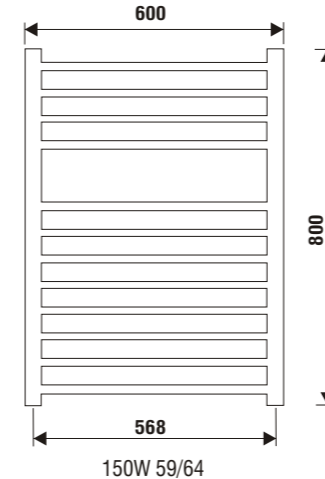

300W 58/65

**Nivå Borstad 1800
24-4302**

450W 59/65

Vattenburen.

**Sonat Borstad 800x500
24-4100
Sonat Kromad 800x500
24-4101**

125W 57/66

**Sonat Borstad 800x600
24-4102
Sonat Kromad 800x600
24-4103**

150W 59/64

**Sonat Borstad 1200x500
24-4104
Sonat Kromad 1200x500
24-4105**

200W 59/66

**Sonat Borstad 1200x600
24-4106
Sonat Kromad 1200x600
24-4107**

225W 58/64

Vattenburen.

Etyd Borstad 800x500
24-4000
Etyd Kromad 800x500
24-4001