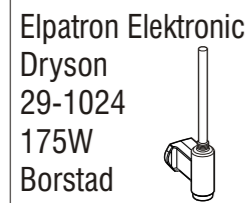

225W 60/63

**Mikado Borstad 5/440
24-4202**

Elpatron Elektronic
Dryson
29-1027
250W
Borstad

250W 53/58

Vattenburen.

**Nivå Borstad 1000
24-4300**

175W 57/63

**Nivå Borstad 1300
24-4301**