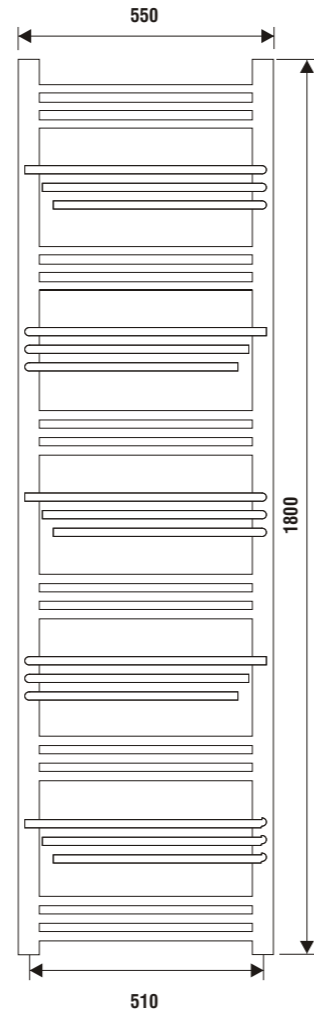

**Classic Chrome Elektronic
24-3100**

Elpatron
Dryson
29-1010
75W
Krom

Oljefylld med elpatron 75W

**Corner Chrome Elektronic
24-5000**

Elpatron
Dryson
29-1015
200W
Krom

Vattenburen.

**Grid Chrome Elektronic
24-5100**

225W 60/63

**Mikado Borstad 5/440
24-4202**

Elpatron Elektronic
Dryson
29-1027
250W
Borstad

250W 53/58

Vattenburen.

**Nivå Borstad 1000
24-4300**

175W 57/63

**Nivå Borstad 1300
24-4301**

300W 58/65

**Nivå Borstad 1800
24-4302**

450W 59/65

Vattenburen.

**Sonat Borstad 800x500
24-4100
Sonat Kromad 800x500
24-4101**

125W 57/66

**Sonat Borstad 800x600
24-4102
Sonat Kromad 800x600
24-4103**

150W 59/64

**Sonat Borstad 1200x500
24-4104
Sonat Kromad 1200x500
24-4105**

200W 59/66

**Sonat Borstad 1200x600
24-4106
Sonat Kromad 1200x600
24-4107**

225W 58/64

Vattenburen.

Etyd Borstad 800x500
24-4000
Etyd Kromad 800x500
24-4001