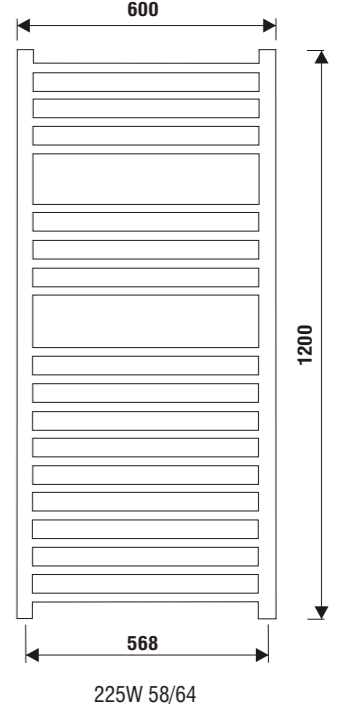

300W 58/65

**Nivå Borstad 1800
24-4302**

450W 59/65

Vattenburen.

**Sonat Borstad 800x500
24-4100
Sonat Kromad 800x500
24-4101**

125W 57/66

**Sonat Borstad 800x600
24-4102
Sonat Kromad 800x600
24-4103**

150W 59/64

**Sonat Borstad 1200x500
24-4104
Sonat Kromad 1200x500
24-4105**

200W 59/66

**Sonat Borstad 1200x600
24-4106
Sonat Kromad 1200x600
24-4107**

225W 58/64

Vattenburen.

Etyd Borstad 800x500
24-4000
Etyd Kromad 800x500
24-4001