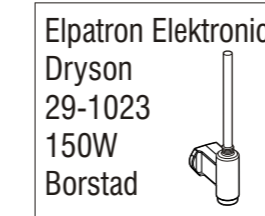

300W 58/65

**Nivå Borstad 1800
24-4302**

450W 59/65

Vattenburen.

**Sonat Borstad 800x500
24-4100
Sonat Kromad 800x500
24-4101**

125W 57/66

**Sonat Borstad 800x600
24-4102
Sonat Kromad 800x600
24-4103**

150W 59/64