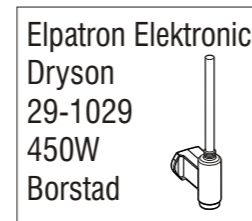

**Nivå Borstad 1000
24-4300**

175W 57/63

**Nivå Borstad 1300
24-4301**

300W 58/65

**Nivå Borstad 1800
24-4302**

450W 59/65

Vattenburen.

**Sonat Borstad 800x500
24-4100
Sonat Kromad 800x500
24-4101**

125W 57/66

**Sonat Borstad 800x600
24-4102
Sonat Kromad 800x600
24-4103**

150W 59/64

**Sonat Borstad 1200x500
24-4104
Sonat Kromad 1200x500
24-4105**

200W 59/66

**Sonat Borstad 1200x600
24-4106
Sonat Kromad 1200x600
24-4107**

225W 58/64

Vattenburen.