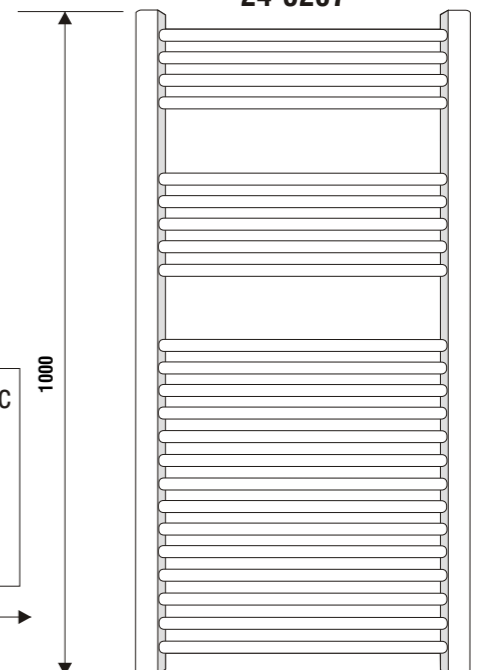

Climb Vit 600x1000
24-5203
Climb Krom 600x1000
24-5207

Elpatron Elektronic
Dryson
29-1015
200W
Krom

Vattenburen.