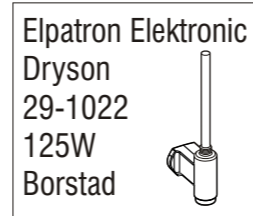

300W 58/65

**Nivå Borstad 1800
24-4302**

450W 59/65

Vattenburen.

**Sonat Borstad 800x500
24-4100
Sonat Kromad 800x500
24-4101**

125W 57/66

**Sonat Borstad 800x600
24-4102
Sonat Kromad 800x600
24-4103**

150W 59/64