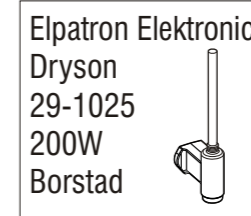

**Nivå Borstad 1000
24-4300**

175W 57/63

**Nivå Borstad 1300
24-4301**

300W 58/65

**Nivå Borstad 1800
24-4302**

450W 59/65

Vattenburen.

**Sonat Borstad 800x500
24-4100
Sonat Kromad 800x500
24-4101**

125W 57/66

**Sonat Borstad 800x600
24-4102
Sonat Kromad 800x600
24-4103**

150W 59/64

**Sonat Borstad 1200x500
24-4104
Sonat Kromad 1200x500
24-4105**

200W 59/66

**Sonat Borstad 1200x600
24-4106
Sonat Kromad 1200x600
24-4107**

225W 58/64

Vattenburen.