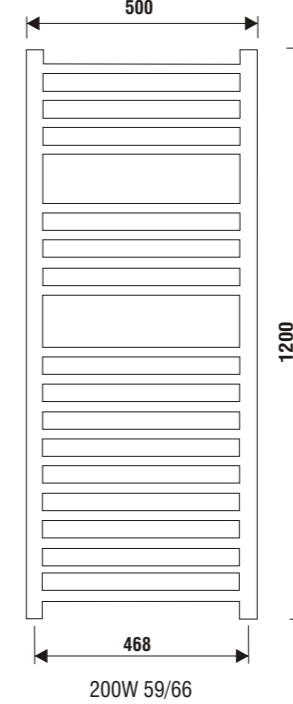

300W 58/65

**Nivå Borstad 1800
24-4302**

450W 59/65

Vattenburen.

**Sonat Borstad 800x500
24-4100
Sonat Kromad 800x500
24-4101**

125W 57/66

**Sonat Borstad 800x600
24-4102
Sonat Kromad 800x600
24-4103**

150W 59/64

**Sonat Borstad 1200x500
24-4104
Sonat Kromad 1200x500
24-4105**

200W 59/66

**Sonat Borstad 1200x600
24-4106
Sonat Kromad 1200x600
24-4107**

225W 58/64

Vattenburen.

Etyd Borstad 800x500
24-4000
Etyd Kromad 800x500
24-4001