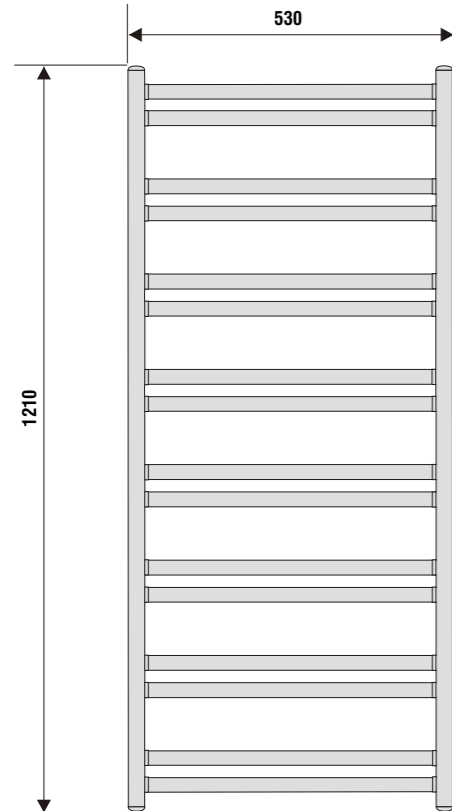

EVO Silver
1210x530
24-6000

250W 55/64

Elpatron Elektronic
Dryson
29-1017
250W
Krom