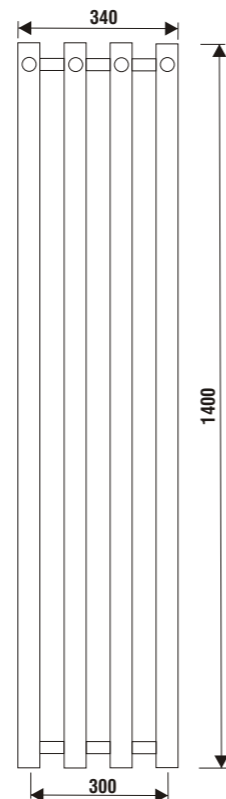

**Classic Chrome Elektronic
24-3100**

Elpatron
Dryson
29-1010
75W
Krom

Oljefylld med elpatron 75W

**Corner Chrome Elektronic
24-5000**

Elpatron
Dryson
29-1015
200W
Krom

Vattenburen.

**Grid Chrome Elektronic
24-5100**

Elpatron
Dryson
29-1013
150W
Krom

Vattenburen.

**Mikado Borstad 3/240
24-4200**

Elpatron Elektronic
Dryson
29-1024
175W
Borstad

175W 57/61

**Mikado Borstad 4/340
24-4201**

Elpatron Elektronic
Dryson
29-1026
225W
Borstad

300W 58/65

**Nivå Borstad 1800
24-4302**

450W 59/65

Vattenburen.

**Sonat Borstad 800x500
24-4100
Sonat Kromad 800x500
24-4101**

125W 57/66

**Sonat Borstad 800x600
24-4102
Sonat Kromad 800x600
24-4103**

150W 59/64

**Sonat Borstad 1200x500
24-4104
Sonat Kromad 1200x500
24-4105**

200W 59/66

**Sonat Borstad 1200x600
24-4106
Sonat Kromad 1200x600
24-4107**

225W 58/64

Vattenburen.

Etyd Borstad 800x500
24-4000
Etyd Kromad 800x500
24-4001