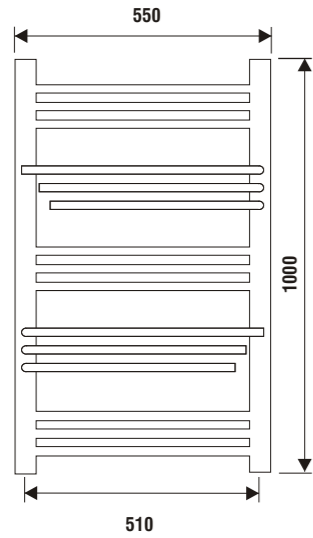

**Nivå Borstad 1000
24-4300**

175W 57/63