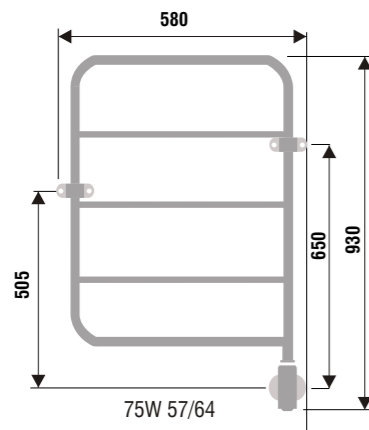

**Classic Chrome Elektronic
24-3100**

Elpatron
Dryson
29-1010
75W
Krom

Oljefylld med elpatron 75W