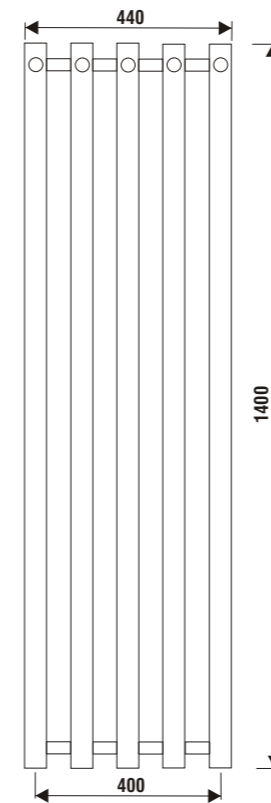

**Mikado Borstad 5/440
24-4202**

Elpatron Elektronic
Dryson
29-1027
250W
Borstad

250W 53/58

Vattenburen.