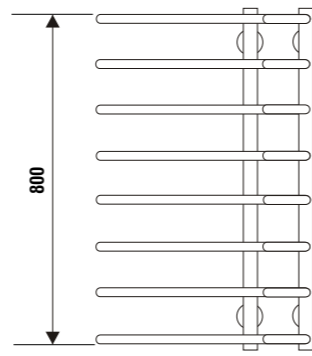

**Classic Chrome Elektronic
24-3100**

Elpatron
Dryson
29-1010
75W
Krom

Oljefylld med elpatron 75W

**Corner Chrome Elektronic
24-5000**

Elpatron
Dryson
29-1015
200W
Krom

Vattenburen.

**Grid Chrome Elektronic
24-5100**