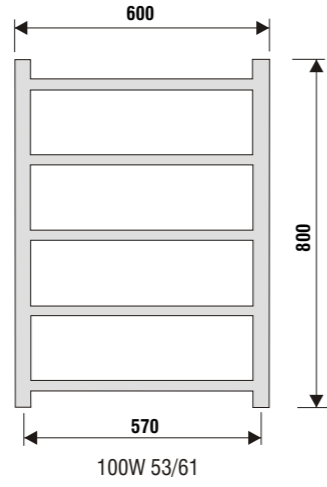

Elpatron Elektronic
Dryson
29-1011
100W
Krom

Elpatron Elektronic
Dryson
29-1021
100W
Borstad

Etyd Borstad 800x600
24-4002
Etyd Kromad 800x600
24-4003