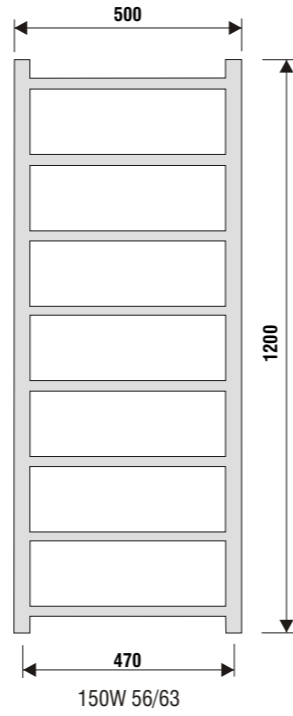

Elpatron Elektronic
Dryson
29-1011
100W
Krom

Elpatron Elektronic
Dryson
29-1021
100W
Borstad

Etyd Borstad 1200x500
24-4004
Etyd Kromad 1200x500
24-4005