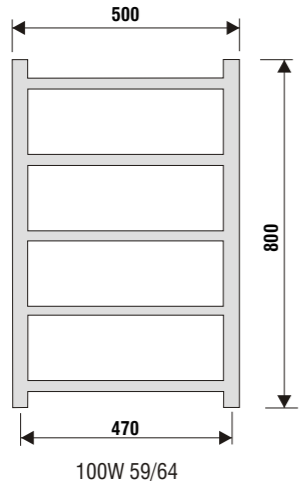

300W 58/65

**Nivå Borstad 1800
24-4302**

450W 59/65

Vattenburen.

**Sonat Borstad 800x500
24-4100
Sonat Kromad 800x500
24-4101**

125W 57/66

**Sonat Borstad 800x600
24-4102
Sonat Kromad 800x600
24-4103**

150W 59/64

**Sonat Borstad 1200x500
24-4104
Sonat Kromad 1200x500
24-4105**

200W 59/66

**Sonat Borstad 1200x600
24-4106
Sonat Kromad 1200x600
24-4107**

225W 58/64

Vattenburen.

Etyd Borstad 800x500
24-4000
Etyd Kromad 800x500
24-4001