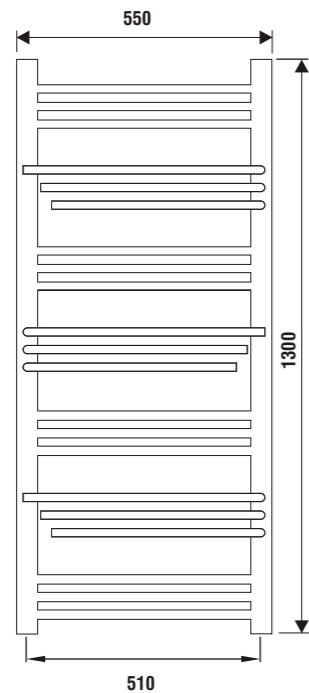

300W 58/65

**Nivå Borstad 1800
24-4302**

450W 59/65

Vattenburen.

**Sonat Borstad 800x500
24-4100
Sonat Kromad 800x500
24-4101**

125W 57/66

**Sonat Borstad 800x600
24-4102
Sonat Kromad 800x600
24-4103**

150W 59/64

**Sonat Borstad 1200x500
24-4104
Sonat Kromad 1200x500
24-4105**

200W 59/66

**Sonat Borstad 1200x600
24-4106
Sonat Kromad 1200x600
24-4107**

225W 58/64

Vattenburen.

Etyd Borstad 800x500
24-4000
Etyd Kromad 800x500
24-4001