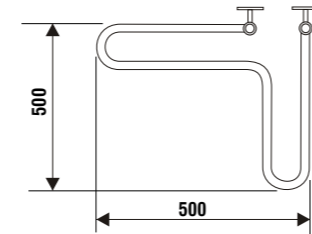

**Corner Chrome Elektronic
24-5000**

Elpatron
Dryson
29-1015
200W
Krom

Vattenburen.