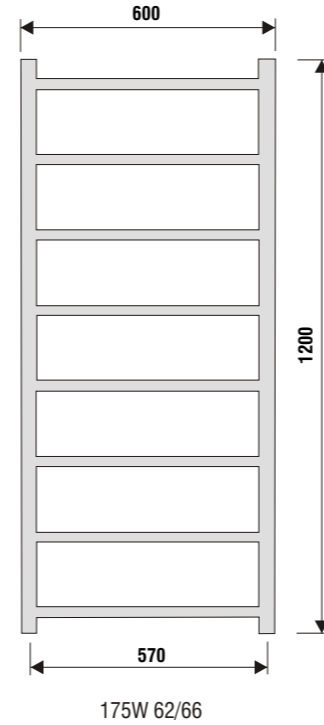

Elpatron Elektronic
Dryson
29-1013
150W
Krom

Elpatron Elektronic
Dryson
29-1023
150W
Borstad

Etyd Borstad 1200x600
24-4006
Etyd Kromad 1200x600
24-4007