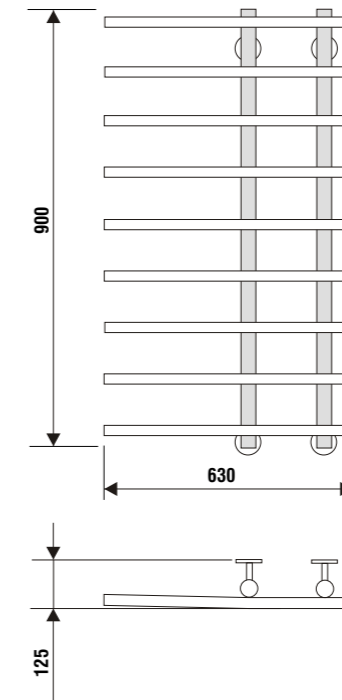

**Grid Chrome Elektronic
24-5100**

Elpatron
Dryson
29-1013
150W
Krom

Vattenburen.